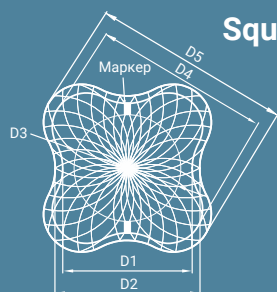

### Характеристики продукта

**Square**

**Rectangular**

#### Square PLD Величины:

- D1** - Длина проксимального диска
- D2** - Длина дистального диска
- D3** - Диаметр талии (только для Square W\*)
- D4** - Диагональная длина проксимального диска
- D5** - Диагональная длина дистального диска

#### Rectangular PLD Величины:

- D1xD3** - Длина проксимального диска к ширине
- D2xD4** - Длина дистального диска к ширине
- AxB** - Длина талии к ширине (только для Rectangular W)
- D5** - Диагональная длина проксимального диска
- D6** - Диагональная длина дистального диска

#### Общая информация:

- h** - высота талии (3 мм для всех размеров)

Номер артикула	[мм]					Размер системы доставки, F
	[мм]	[мм]	[мм]	[мм]	[мм]	
<b>Square W</b>	<b>D1</b>	<b>D2</b>	<b>D3</b>	<b>D4</b>	<b>D5</b>	
60PLD04W	7.5	9	4	11.5	13	7
60PLD05W	8.5	10	5	12.5	14	7
60PLD06W	9.5	11	6	14	16	7
60PLD07W	10.5	12	7	16	17	8
<b>Square T</b>	<b>D1</b>	<b>D2</b>	<b>D4</b>	<b>D5</b>		
62PLD03T	7	8	10	11.5		7
62PLD05T	8.5	10	12.5	14		7
62PLD07T	11	12	16	17		8
<b>Rectangular W</b>	<b>AxB</b>	<b>D1xD3</b>	<b>D2xD4</b>	<b>D5</b>	<b>D6</b>	
61PLD04W	4x2	8x6	9x7	10	11.5	7
61PLD06W	6x3	10x7	11x8	12.5	14	7
61PLD08W	8x4	12x8	14x10	15	16.5	8
61PLD10W	10x4	14x8	16x10	17	19	8
61PLD12W	12x5	16x9	17x10	19	21	9
61PLD14W	14x6	19x11	21x13	22	24	9
61PLD16W	16x8	20x12	23x14	24.5	26.5	10
61PLD18W	18x10	22x14	24x16	26.5	28.5	10
<b>Rectangular T</b>	<b>D1xD3</b>	<b>D2xD4</b>	<b>D5</b>	<b>D6</b>		
63PLD05T	9x6	10x8	11.5	13		7
63PLD07T	11x8	12x9	14	16		8
63PLD10T	14x8	16x10	17	19		8
63PLD12T	16x9	17x11	19	21		9