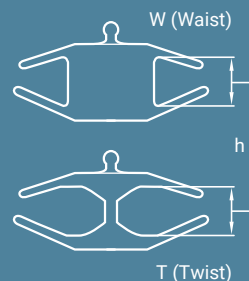

### Характеристики продукта

**Square**

**Rectangular**

#### Square PLD Величины:

- D1** - Длина проксимального диска
- D2** - Длина дистального диска
- D3** - Диаметр талии (только для Square W\*)
- D4** - Диагональная длина проксимального диска
- D5** - Диагональная длина дистального диска

#### Rectangular PLD Величины:

- D1xD3** - Длина проксимального диска к ширине
- D2xD4** - Длина дистального диска к ширине
- AxB** - Длина талии к ширине (только для Rectangular W)
- D5** - Диагональная длина проксимального диска
- D6** - Диагональная длина дистального диска

#### Общая информация:

- h** - высота талии (3 мм для всех размеров)

Номер артикула	[мм]					Размер системы доставки, F
	[мм]	[мм]	[мм]	[мм]	[мм]	
<b>Square W</b>	<b>D1</b>	<b>D2</b>	<b>D3</b>	<b>D4</b>	<b>D5</b>	
60PLD04W	7.5	9	4	11.5	13	7
60PLD05W	8.5	10	5	12.5	14	7
60PLD06W	9.5	11	6	14	16	7
60PLD07W	10.5	12	7	16	17	8
<b>Square T</b>	<b>D1</b>	<b>D2</b>	<b>D4</b>	<b>D5</b>		
62PLD03T	7	8	10	11.5		7
62PLD05T	8.5	10	12.5	14		7
62PLD07T	11	12	16	17		8
<b>Rectangular W</b>	<b>AxB</b>	<b>D1xD3</b>	<b>D2xD4</b>	<b>D5</b>	<b>D6</b>	
61PLD04W	4x2	8x6	9x7	10	11.5	7
61PLD06W	6x3	10x7	11x8	12.5	14	7
61PLD08W	8x4	12x8	14x10	15	16.5	8
61PLD10W	10x4	14x8	16x10	17	19	8
61PLD12W	12x5	16x9	17x10	19	21	9
61PLD14W	14x6	19x11	21x13	22	24	9
61PLD16W	16x8	20x12	23x14	24.5	26.5	10
61PLD18W	18x10	22x14	24x16	26.5	28.5	10
<b>Rectangular T</b>	<b>D1xD3</b>	<b>D2xD4</b>	<b>D5</b>	<b>D6</b>		
63PLD05T	9x6	10x8	11.5	13		7
63PLD07T	11x8	12x9	14	16		8
63PLD10T	14x8	16x10	17	19		8
63PLD12T	16x9	17x11	19	21		9