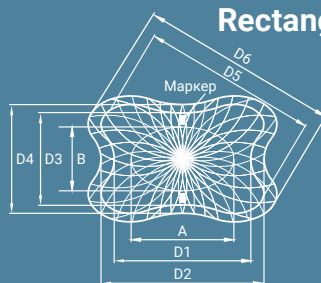

### Характеристики продукта

**Square**

**Rectangular**

#### Square PLD Величины:

- D1** - Длина проксимального диска
- D2** - Длина дистального диска
- D3** - Диаметр талии (только для Square W\*)
- D4** - Диагональная длина проксимального диска
- D5** - Диагональная длина дистального диска

#### Rectangular PLD Величины:

- D1xD3** - Длина проксимального диска к ширине
- D2xD4** - Длина дистального диска к ширине
- AxB** - Длина талии к ширине (только для Rectangular W)
- D5** - Диагональная длина проксимального диска
- D6** - Диагональная длина дистального диска

#### Общая информация:

- h** - высота талии (3 мм для всех размеров)

Номер артикула	[мм]					Размер системы доставки, F
	[мм]	[мм]	[мм]	[мм]	[мм]	
<b>Square W</b>	<b>D1</b>	<b>D2</b>	<b>D3</b>	<b>D4</b>	<b>D5</b>	
60PLD04W	7.5	9	4	11.5	13	7
60PLD05W	8.5	10	5	12.5	14	7
60PLD06W	9.5	11	6	14	16	7
60PLD07W	10.5	12	7	16	17	8
<b>Square T</b>	<b>D1</b>	<b>D2</b>	<b>D4</b>	<b>D5</b>		
62PLD03T	7	8	10	11.5		7
62PLD05T	8.5	10	12.5	14		7
62PLD07T	11	12	16	17		8
<b>Rectangular W</b>	<b>AxB</b>	<b>D1xD3</b>	<b>D2xD4</b>	<b>D5</b>	<b>D6</b>	
61PLD04W	4x2	8x6	9x7	10	11.5	7
61PLD06W	6x3	10x7	11x8	12.5	14	7
61PLD08W	8x4	12x8	14x10	15	16.5	8
61PLD10W	10x4	14x8	16x10	17	19	8
61PLD12W	12x5	16x9	17x10	19	21	9
61PLD14W	14x6	19x11	21x13	22	24	9
61PLD16W	16x8	20x12	23x14	24.5	26.5	10
61PLD18W	18x10	22x14	24x16	26.5	28.5	10
<b>Rectangular T</b>	<b>D1xD3</b>	<b>D2xD4</b>	<b>D5</b>	<b>D6</b>		
63PLD05T	9x6	10x8	11.5	13		7
63PLD07T	11x8	12x9	14	16		8
63PLD10T	14x8	16x10	17	19		8
63PLD12T	16x9	17x11	19	21		9